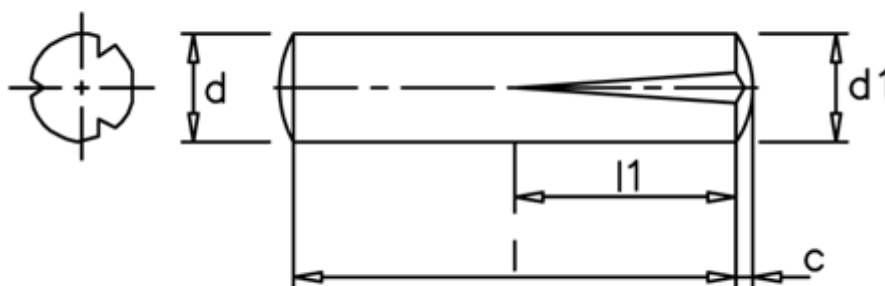

Varenummer: 08024439
Beskrivelse: KLEE Kærvstift S2 10x60
Stål

Mål

c	= 1,5
d	= 10.0
d1	= 10.45
l1	= 1/2 l
Længde	= 60